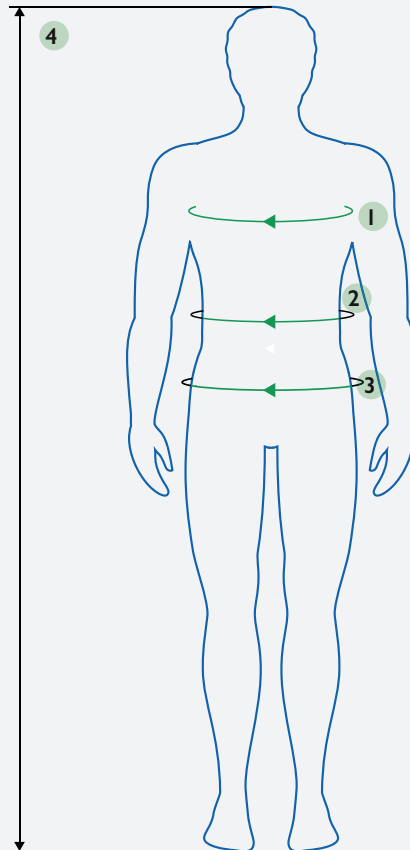

Hoofddeksels

UW MAAT		S	M	L
De maat van het hoofd gemeten in cm op het breedste punt	CM	56-58	58-60	60-62

Handschoenen

Kies altijd handschoenen met de juiste vingerlengte. Pas ze om de juiste te vinden

UW MAAT		7	8	9	10	11
Handomtrek	MM	178	203	229	254	279
Handlengte	MM	171	182	192	204	215
Minimumlengte van de handschoen*	MM	230	240	250	260	270

*Als de handschoen is gemaakt voor een specifieke toepassing, is het mogelijk om af te wijken van de vereisten voor de minimum-handschoenlengte als dit in de gebruiksaanwijzing staat

Dames broeken

C Uw taille	CM	60	64	68	72	76	80	84	88	96	104	112	120	
	INCH	24	25	27	28	30	31	33	35	38	41	44	47	
D Uw lagere taille	CM	71	75	79	83	87	91	95	99	107	115	123	131	
	INCH	28	30	31	33	34	36	37	39	42	45	48	52	
E Uw heupen	CM	84	88	92	96	100	104	108	112	120	128	136	144	
	INCH	33	35	36	38	39	41	43	44	47	50	54	57	
F Uw binnenbeen lengte	CM	INCH	UW MAAT											
	Extra Korte Lichaamslengte	67	26	116	117	118	119	120	121	122	123	124	125	126
Korte Lichaamslengte	73	29	16	17	18	19	20	21	22	23	24	25	26	27
Normale Lichaamslengte	79	31	32	34	36	38	40	42	44	46	48	50	52	54
Lange Lichaamslengte	85	33	64	68	72	76	80	84	88	92	96	100	104	108
Extra Lange Lichaamslengte	91	36	164	168	172	176	180	184	188	192	196	200	204	208

- 1 **Borst** borstbreedte, horizontaal op het breedste punt
- 2 **Taille** taillemaat, horizontaal gemeten ter hoogte van de navel
- 3 **Heupen** heupbreedte, horizontaal op het breedste punt
- 4 **Lichaamslengte** bovenkant van het hoofd tot de voetzool